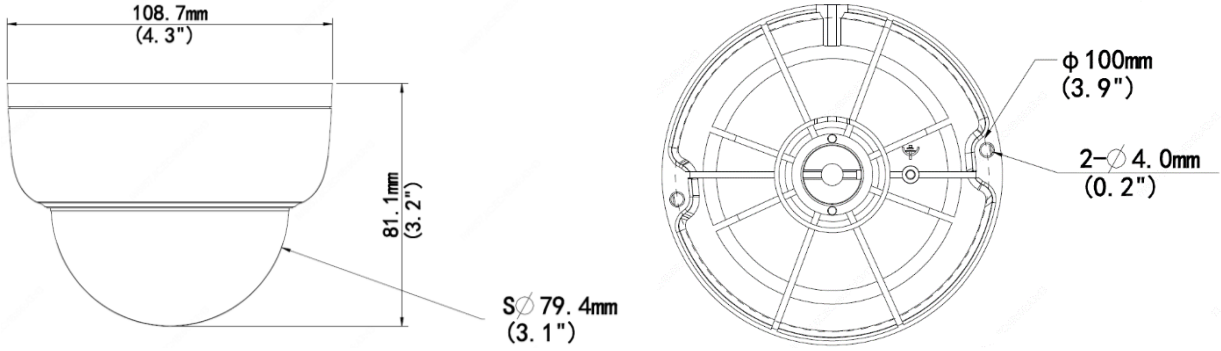

İlgilenilen Bölge	4 alana kadar
Ağ	
Protokoller	IPv4, IGMP, ICMP, ARP, TCP, UDP, DHCP, RTP, RTSP, RTCP, DNS, DDNS, NTP, FTP, UPnP, HTTP, HTTPS, SMTP, SSL, QoS, RTMP
Uyumlu Entegrasyon	ONVIF (Profil S, Profil T), API
Arabirim	
Ağ	10/100M Base-TX Ethernet
Genel	
Güç	DC 12V±25%, PoE (IEEE 802.3af) Güç tüketimi: Max 4.5W
Boyutlar (U x G x Y)	Ø108.7 x 81.1mm (Ø4.3" x 3.2")
Ağırlık	0.33kg (0.73lb)
Çalışma Ortamı	-30°C ~ 60°C (-22°F ~ 140°F), Nem: ≤95% RH (yoğuşmasız)
Giriş Koruma	IP67
Darbeye Dayanıklı	IK10

Dimensions

www.uniview.com/uniarch

©2019 Zhejiang Uniview Technologies Co., Ltd. Tüm hakları saklıdır.

* Ürün özellikleri ve stok durumu haber verilmeksizin değiştirilebilir.